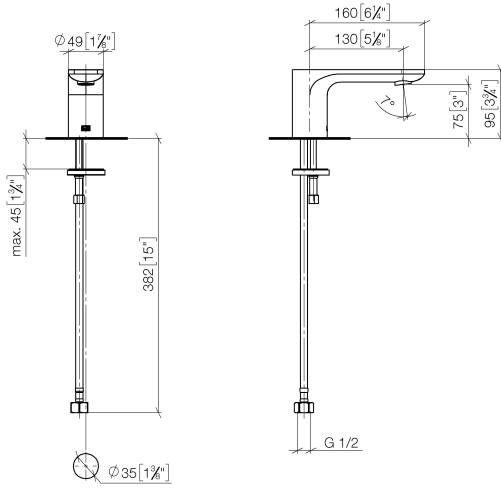

13 700 845

- Ausladung 130 mm
- starrer Auslauf
- runder luftangereicherter Strahl
- Armaturenhöhe 95 mm
- Höhe bis Luftsprudler 75 mm
- Bohrungsdurchmesser 35 mm
- Anschluss 1/2"
- Durchfluss max. 5,7 l/min
- bleifrei
- Dieses Produkt leistet einen Beitrag zur Erfüllung der Vorgaben von nachhaltigen Gebäudezertifizierungen, z.B. LEED®, BREEAM®, DGNB

13 700 845

mm [inches]

**Durchflussdiagramm**

**Zertifikate**

LGA\_29120.

IAPMO\_N-4976.

WRAS\_1909064.

IAPMO\_4976 (4).

### Ersatzteilstückliste

Nr.	Artikelnummer	Benennung	Verbaumenge	Lieferzeit
1	90 11 84 015 00-00	Auslauf	1	10
2	90 14 10 060 00 90	Dichtung	1	2
3	09 31 20 065 90	Stopfen	1	2
4	04 30 04 019 00 90	Schlauch	1	2
5	09 31 11 012 90	Stift	1	2
6	04 30 11 038 75 90	Befestigungssatz	1	2