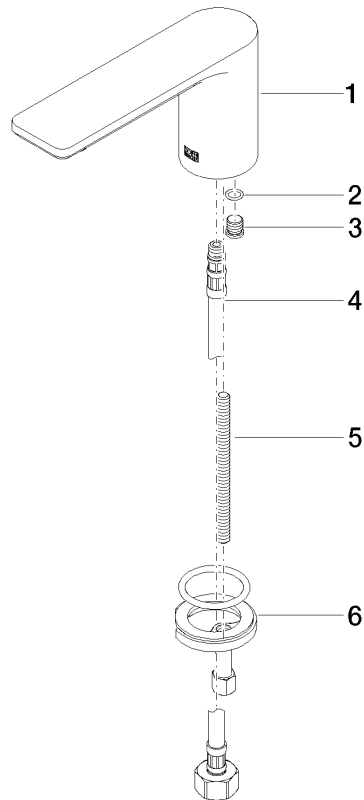

13 700 845

- Ausladung 130 mm
- starrer Auslauf
- runder luftangereicherter Strahl
- Armaturenhöhe 95 mm
- Höhe bis Luftsprudler 75 mm
- Bohrungsdurchmesser 35 mm
- Anschluss 1/2"
- Durchfluss max. 5,7 l/min
- bleifrei
- Dieses Produkt leistet einen Beitrag zur Erfüllung der Vorgaben von nachhaltigen Gebäudezertifizierungen, z.B. LEED®, BREEAM®, DGNB

13 700 845

mm [inches]

**Durchflussdiagramm**

**Zertifikate**

LGA\_29120.

IAPMO\_N-4976.

WRAS\_1909064.

IAPMO\_4976 (4).

### Ersatzteilstückliste

Nr.	Artikelnummer	Benennung	Verbaumenge	Lieferzeit
1	90 11 84 015 00-00	Auslauf	1	10
2	90 14 10 060 00 90	Dichtung	1	2
3	09 31 20 065 90	Stopfen	1	2
4	04 30 04 019 00 90	Schlauch	1	2
5	09 31 11 012 90	Stift	1	2
6	04 30 11 038 75 90	Befestigungssatz	1	2